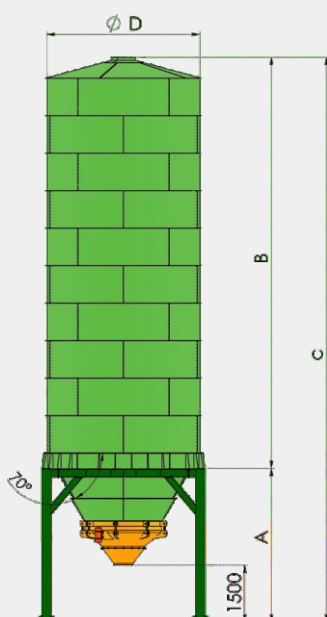

RONDE SEGMENTSILLO'S

Diameterrange: 2 tot 4,5 m
Capaciteit: 5 tot 310 m³
Hoogte: 4,27 tot 24,098 m

Technische data

Model	# Ringen	Diameter (mm)	Capaciteit (m ³)	A (mm)	B (mm)	C (mm)
UNS-2001	1	2000	5	2900	1370	4270
UNS-2002	2	2000	8	2900	2350	5250
UNS-2003	3	2000	11	2900	3340	6240
UNS-2004	4	2000	14	2900	4325	7225
UNS-2005	5	2000	17	2900	5310	8210
UNS-2006	6	2000	20.5	2900	6300	9200
UNS-2007	7	2000	23.5	2900	7285	10185
UNS-2008	8	2000	26.5	2900	8270	11170
UNS-2009	9	2000	29.5	2900	9255	12155
UNS-2010	10	2000	33	2900	10240	13140
UNS-2011	11	2000	36	2900	11230	1410
UNS-2012	12	2000	39	2900	12215	15115
UNS-2013	13	2000	42	2900	13200	16100
UNS-2014	14	2000	45	2900	14185	17085
UNS-2015	15	2000	48	2900	15170	18070
UNS-2016	16	2000	51	2900	16155	19055
UNS-2017	17	2000	54.5	2900	17145	20045
UNS-2018	18	2000	57.5	2900	18130	21030

Technische data

Model	# Ringen	Diameter (mm)	Capaciteit (m ³)	A (mm)	B (mm)	C (mm)
UNS-2501	1	2500	10	3590	1440	5030
UNS-2502	2	2500	14.5	3590	2430	6020
UNS-2503	3	2500	19.5	3590	3415	7005
UNS-2504	4	2500	24	3590	4400	7990
UNS-2505	5	2500	29	3590	5385	8975
UNS-2506	6	2500	34	3590	6370	9960
UNS-2507	7	2500	38.5	3590	7360	10950
UNS-2508	8	2500	43.5	3590	8345	11935
UNS-2509	9	2500	48.5	3590	9330	12920
UNS-2510	10	2500	53	3590	10315	13905
UNS-2511	11	2500	58	3590	11300	14890
UNS-2512	12	2500	63	3590	12290	15880
UNS-2513	13	2500	67.5	3590	13275	16865
UNS-2514	14	2500	72.5	3590	14260	17850
UNS-2515	15	2500	77.5	3590	15245	18835
UNS-2516	16	2500	82	3590	16230	19820
UNS-2517	17	2500	87	3590	17220	20810
UNS-2518	18	2500	92	3590	18205	21795