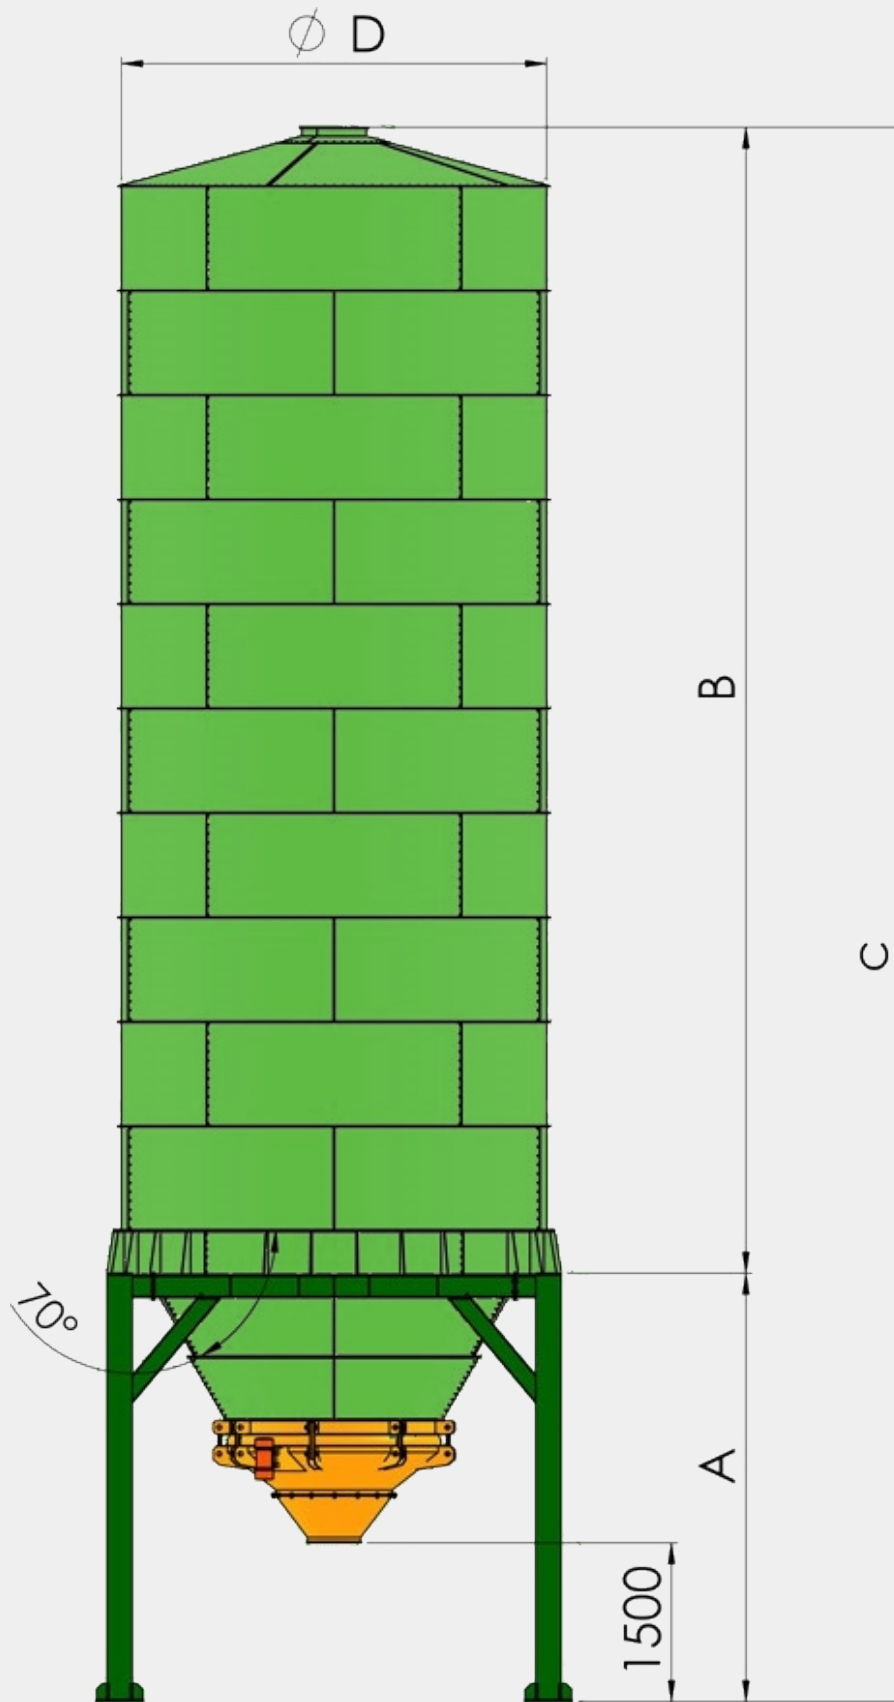

RONDE SEGMENTSILLO'S

Diameterrange: 2 tot 4,5 m
Capaciteit: 5 tot 310 m³
Hoogte: 4,27 tot 24,098 m

Technische data

Model	# Ringen	Diameter (mm)	Capaciteit (m ³)	A (mm)	B (mm)	C (mm)
UNS-2001	1	2000	5	2900	1370	4270
UNS-2002	2	2000	8	2900	2350	5250
UNS-2003	3	2000	11	2900	3340	6240
UNS-2004	4	2000	14	2900	4325	7225
UNS-2005	5	2000	17	2900	5310	8210
UNS-2006	6	2000	20.5	2900	6300	9200
UNS-2007	7	2000	23.5	2900	7285	10185
UNS-2008	8	2000	26.5	2900	8270	11170
UNS-2009	9	2000	29.5	2900	9255	12155
UNS-2010	10	2000	33	2900	10240	13140
UNS-2011	11	2000	36	2900	11230	1410
UNS-2012	12	2000	39	2900	12215	15115
UNS-2013	13	2000	42	2900	13200	16100
UNS-2014	14	2000	45	2900	14185	17085
UNS-2015	15	2000	48	2900	15170	18070
UNS-2016	16	2000	51	2900	16155	19055
UNS-2017	17	2000	54.5	2900	17145	20045
UNS-2018	18	2000	57.5	2900	18130	21030

Technische data

Model	# Ringen	Diameter (mm)	Capaciteit (m ³)	A (mm)	B (mm)	C (mm)
UNS-2501	1	2500	10	3590	1440	5030
UNS-2502	2	2500	14.5	3590	2430	6020
UNS-2503	3	2500	19.5	3590	3415	7005
UNS-2504	4	2500	24	3590	4400	7990
UNS-2505	5	2500	29	3590	5385	8975
UNS-2506	6	2500	34	3590	6370	9960
UNS-2507	7	2500	38.5	3590	7360	10950
UNS-2508	8	2500	43.5	3590	8345	11935
UNS-2509	9	2500	48.5	3590	9330	12920
UNS-2510	10	2500	53	3590	10315	13905
UNS-2511	11	2500	58	3590	11300	14890
UNS-2512	12	2500	63	3590	12290	15880
UNS-2513	13	2500	67.5	3590	13275	16865
UNS-2514	14	2500	72.5	3590	14260	17850
UNS-2515	15	2500	77.5	3590	15245	18835
UNS-2516	16	2500	82	3590	16230	19820
UNS-2517	17	2500	87	3590	17220	20810
UNS-2518	18	2500	92	3590	18205	21795