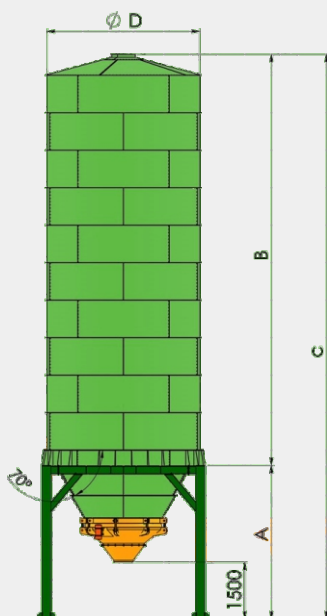

RONDE SEGMENTSILLO'S

Diameterrange: 2 tot 4,5 m
Capaciteit: 5 tot 310 m³
Hoogte: 4,27 tot 24,098 m

Technische data

Model	# Ringen	Diameter (mm)	Capaciteit (m ³)	A (mm)	B (mm)	C (mm)
UNS-2001	1	2000	5	2900	1370	4270
UNS-2002	2	2000	8	2900	2350	5250
UNS-2003	3	2000	11	2900	3340	6240
UNS-2004	4	2000	14	2900	4325	7225
UNS-2005	5	2000	17	2900	5310	8210
UNS-2006	6	2000	20.5	2900	6300	9200
UNS-2007	7	2000	23.5	2900	7285	10185
UNS-2008	8	2000	26.5	2900	8270	11170
UNS-2009	9	2000	29.5	2900	9255	12155
UNS-2010	10	2000	33	2900	10240	13140
UNS-2011	11	2000	36	2900	11230	1410
UNS-2012	12	2000	39	2900	12215	15115
UNS-2013	13	2000	42	2900	13200	16100
UNS-2014	14	2000	45	2900	14185	17085
UNS-2015	15	2000	48	2900	15170	18070
UNS-2016	16	2000	51	2900	16155	19055
UNS-2017	17	2000	54.5	2900	17145	20045
UNS-2018	18	2000	57.5	2900	18130	21030

Technische data

Model	# Ringen	Diameter (mm)	Capaciteit (m ³)	A (mm)	B (mm)	C (mm)
UNS-2501	1	2500	10	3590	1440	5030
UNS-2502	2	2500	14.5	3590	2430	6020
UNS-2503	3	2500	19.5	3590	3415	7005
UNS-2504	4	2500	24	3590	4400	7990
UNS-2505	5	2500	29	3590	5385	8975
UNS-2506	6	2500	34	3590	6370	9960
UNS-2507	7	2500	38.5	3590	7360	10950
UNS-2508	8	2500	43.5	3590	8345	11935
UNS-2509	9	2500	48.5	3590	9330	12920
UNS-2510	10	2500	53	3590	10315	13905
UNS-2511	11	2500	58	3590	11300	14890
UNS-2512	12	2500	63	3590	12290	15880
UNS-2513	13	2500	67.5	3590	13275	16865
UNS-2514	14	2500	72.5	3590	14260	17850
UNS-2515	15	2500	77.5	3590	15245	18835
UNS-2516	16	2500	82	3590	16230	19820
UNS-2517	17	2500	87	3590	17220	20810
UNS-2518	18	2500	92	3590	18205	21795