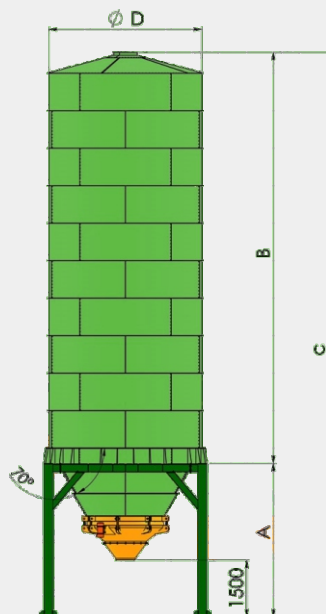

Technische data

Model	# Ringen	Diameter (mm)	Capaciteit (m³)	A (mm)	B (mm)	C (mm)
UNS-3001	1	3000	16.5	4275	1440	5715
UNS-3002	2	3000	23.5	4275	2430	6705
UNS-3003	3	3000	30.5	4275	3415	7690
UNS-3004	4	3000	37.5	4275	4400	8675
UNS-3005	5	3000	44.5	4275	5385	9660
UNS-3006	6	3000	51.5	4275	6370	10645
UNS-3007	7	3000	58.5	4275	7360	11635
UNS-3008	8	3000	65.5	4275	8345	12620
UNS-3009	9	3000	72.5	4275	9330	13605
UNS-3010	10	3000	79.5	4275	10315	14590
UNS-3011	11	3000	86	4275	11300	15575
UNS-3012	12	3000	93	4275	122290	16565
UNS-3013	13	3000	100	4275	13275	17550
UNS-3014	14	300	107	4275	14260	185535
UNS-3015	15	3000	114	4175	15245	19520
UNS-3016	16	3000	121	4275	16230	20505
UNS-3017	17	3000	128	4275	17220	21495
UNS-3018	18	3000	135	4275	18205	22480