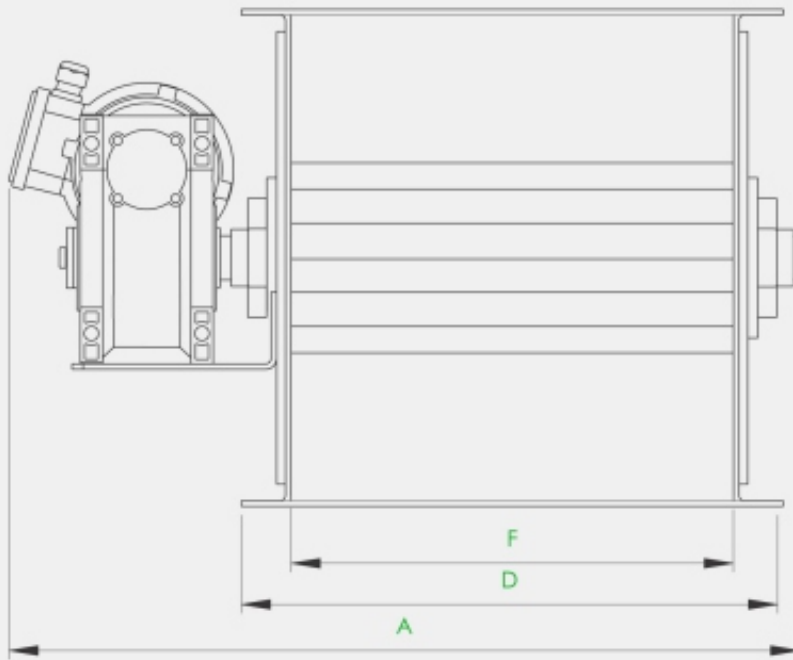

LUCHTSLUIS

VAL 300
VAL 400

Afmetingen (mm)

Model	A	B	C	D	E	F	G
VAL 300	615	545	350	370	370	300	300
VAL 400	715	605	450	490	490	400	400

Technische data

Model	Motorvermogen (kW)	Toerental (min ⁻¹)	Gewicht (kg)
VAL 300	0,75	70	95
VAL 400	0,75	70	130