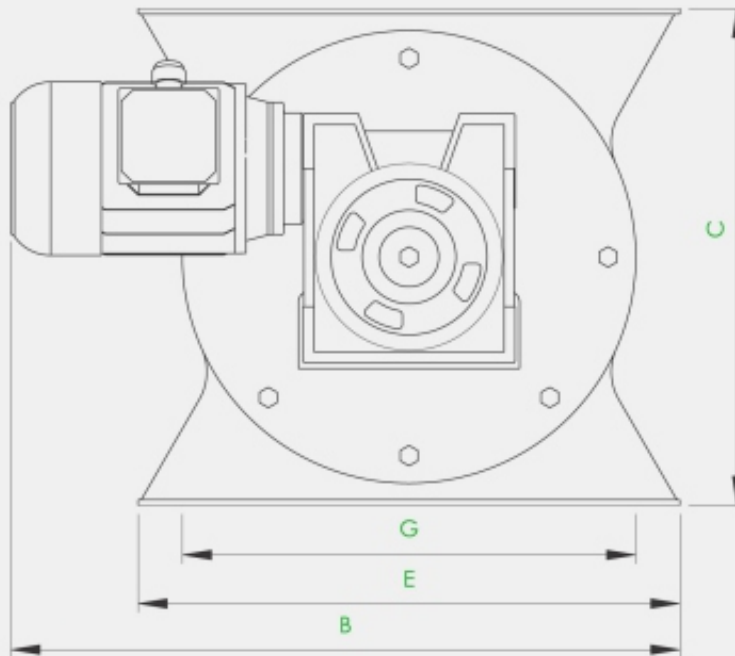

LUCHTSLUIS

VAL 300
VAL 400

Afmetingen (mm)

Model	A	B	C	D	E	F	G
VAL 300	615	545	350	370	370	300	300
VAL 400	715	605	450	490	490	400	400

Technische data

Model	Motorvermogen (kW)	Toerental (min ⁻¹)	Gewicht (kg)
VAL 300	0,75	70	95
VAL 400	0,75	70	130