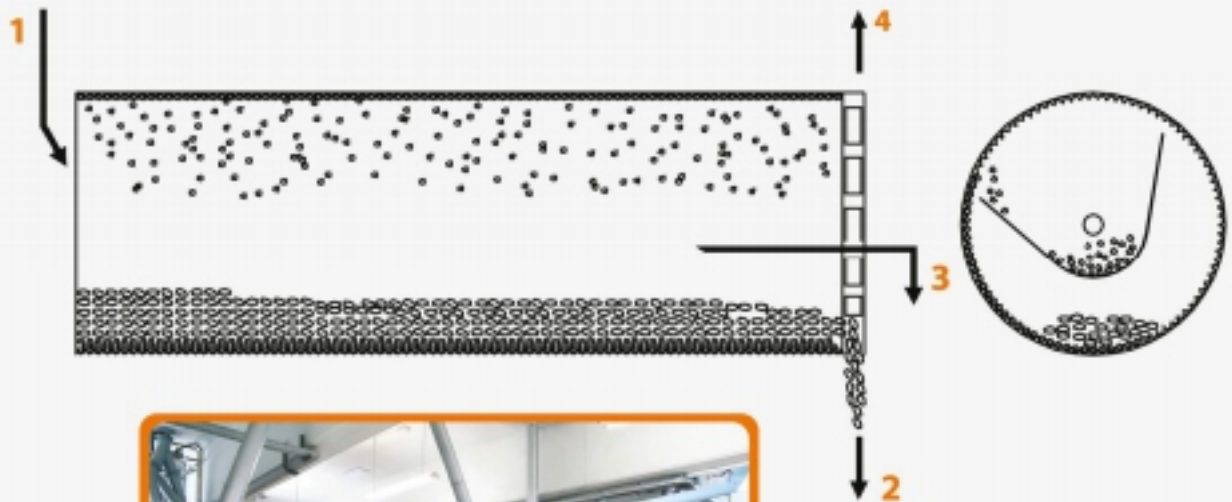

TRIEUR

MTR 63x200x1	-	Cap.: 2-4 T/h
MTR 63x200x2	-	Cap.: 2-4 T/h
MTR 73x200x1	-	Cap.: 3-5 T/h
MTR 73x200x2	-	Cap.: 5-10 T/h
MTR 92x200x1	-	Cap.: 4-9 T/h
MTR 92x300x2	-	Cap.: 9-18 T/h

Afmetingen (mm) & Technische data

Model	A	B	C	D	E	Capaciteit (T/h)		Vereist luchtdebiet (m ³ /min)	Motor (kW)	Gewicht (kg)
						Lang zaad	Gebroken zaad			
MTR 63x200x1	2600	930	610	-	650	2	4	8	1x1,5	630
MTR 63x200x2				4		8	12	2x1,5	1260	
MTR 73x200x1		1030	915	-		3	5	10	1x2,2	680
MTR 73x200x2	5			10	14	2x2,2	1350			
MTR 92x200x1	3600	1240	1150	-	700	4	9	12	1x3	1190
MTR 92x200x2				9		18	16	2x3	2380	