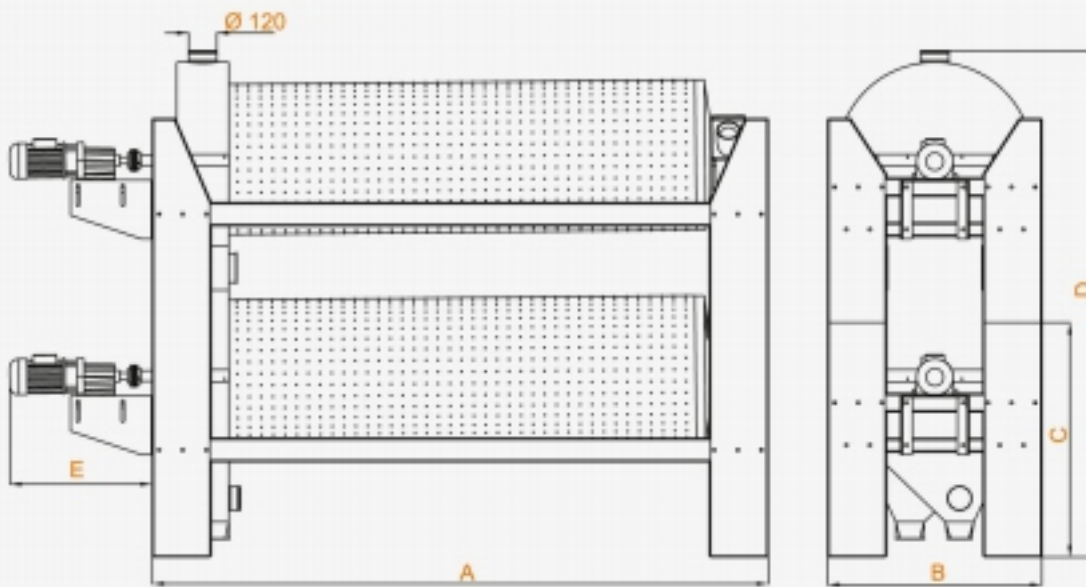

TRIEUR

MTR 63x200x1	-	Cap.: 2-4 T/h
MTR 63x200x2	-	Cap.: 2-4 T/h
MTR 73x200x1	-	Cap.: 3-5 T/h
MTR 73x200x2	-	Cap.: 5-10 T/h
MTR 92x200x1	-	Cap.: 4-9 T/h
MTR 92x300x2	-	Cap.: 9-18 T/h

Afmetingen (mm) & Technische data

Model	A	B	C	D	E	Capaciteit (T/h)		Vereist luchtdebiet (m ³ /min)	Motor (kW)	Gewicht (kg)
						Lang zaad	Gebroken zaad			
MTR 63x200x1	2600	930	610	-	650	2	4	8	1x1,5	630
MTR 63x200x2				4		8	12	2x1,5	1260	
MTR 73x200x1		1030	915	-		3	5	10	1x2,2	680
MTR 73x200x2	5			10	14	2x2,2	1350			
MTR 92x200x1	3600	1240	1150	-	700	4	9	12	1x3	1190
MTR 92x200x2				9		18	16	2x3	2380	