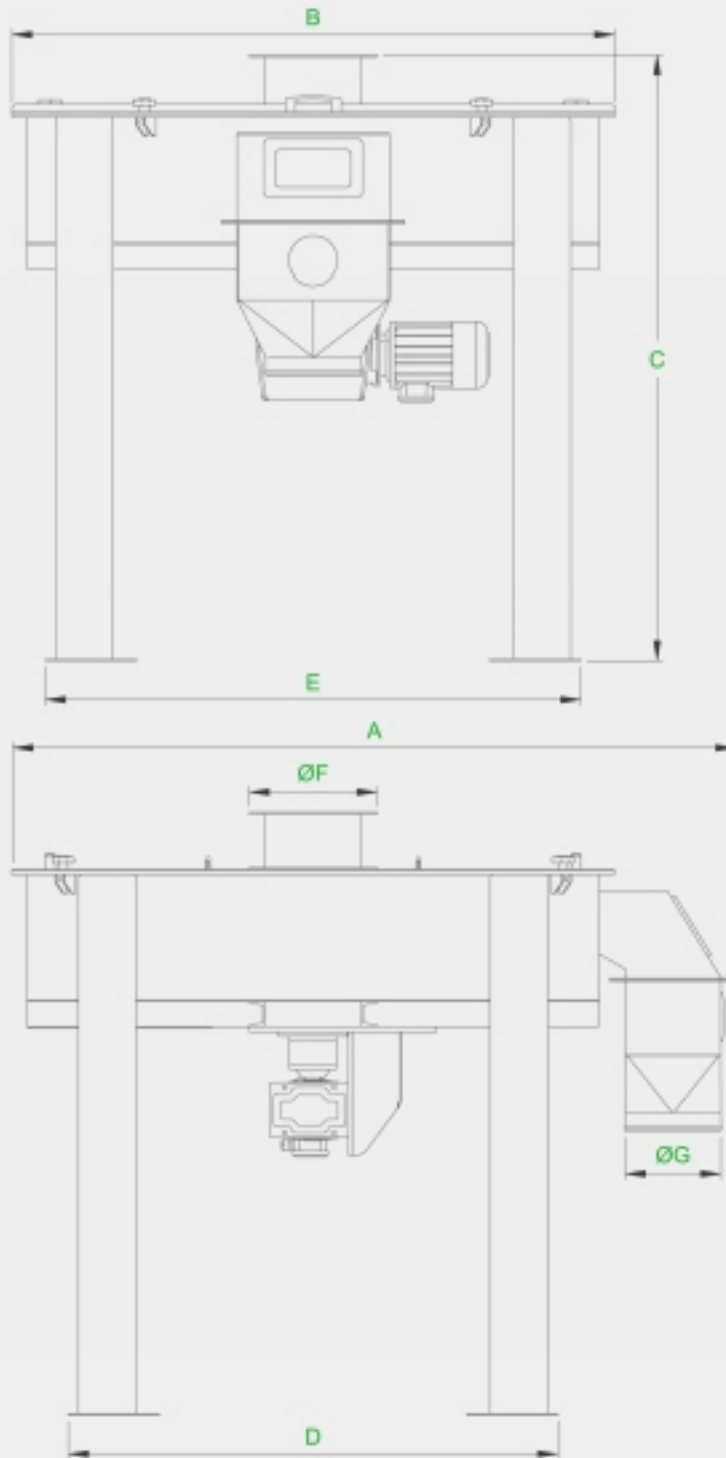

ROTERENDE ZIEF

VRS 1500

Afmetingen (mm) & Technische data

Model	A	B	C	D	E	ØF	ØG	Motor (kW)	Toerental (min ⁻¹)	Gewicht (kg)
VRS 1500	1900	1580	1590	1285	1405	1900	1900	1900	1900	1900