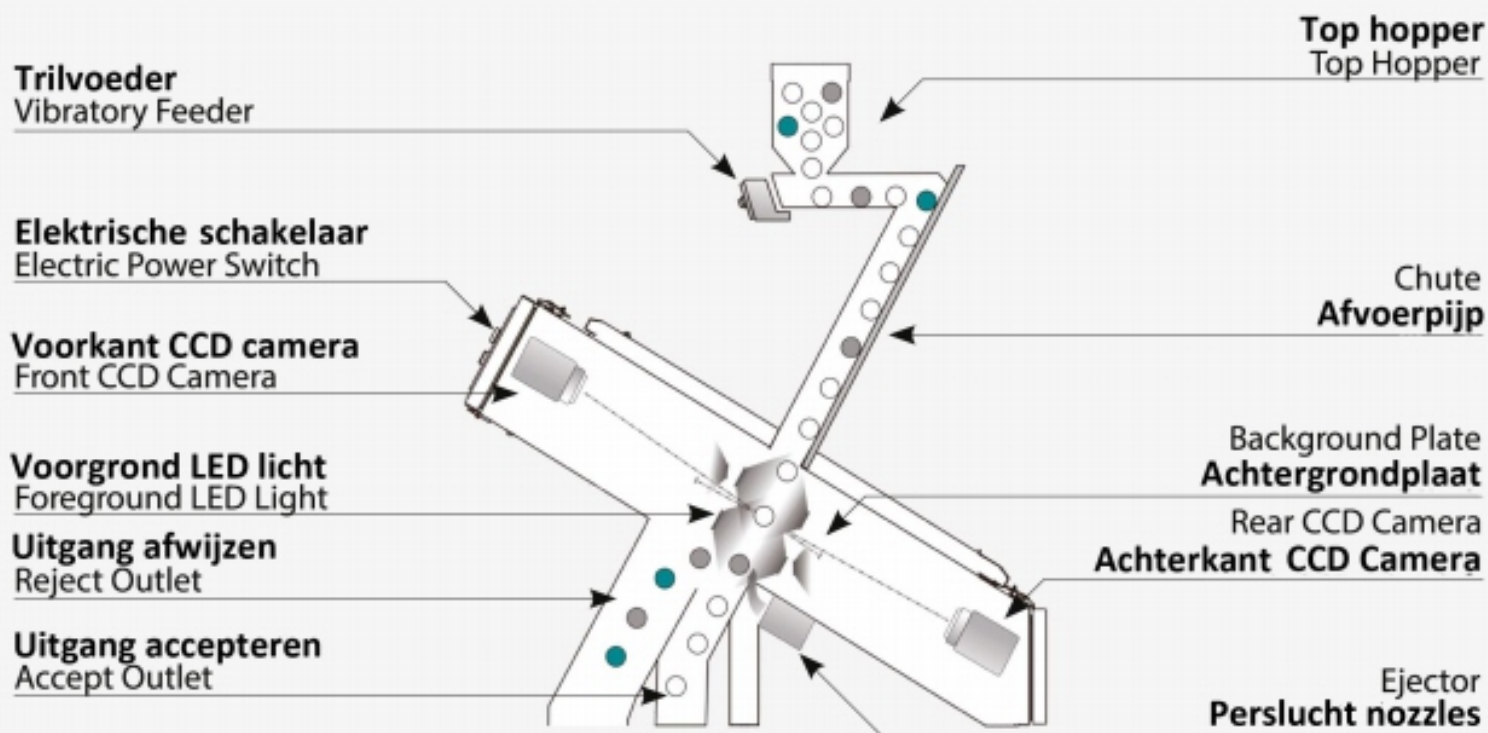

# KLEURSOORTEERMACHINE

MSR - 003	-	aantal kanalen: 3
MSR - 004	-	aantal kanalen: 4
MSR - 005	-	aantal kanalen: 5
MSR - 006	-	aantal kanalen: 6
MSR - 007	-	aantal kanalen: 7
MSR - 010	-	aantal kanalen: 10

### Afmetingen (mm) & Technische data

Model	MSR-003	MSR-004	MSR-005	MSR-006	MSR-007	MSR-010
<b>Aantal kanalen</b>	3	4	5	6	7	10
<b>#perslucht nozzles</b>	189	252	315	378	441	630
<b>Breedte afvoerpijp (mm)</b>	300	300	300	300	300	300
<b>Capaciteit (T/h)</b>	6-9	8-12	10-15	12-18	14-21	20-30
<b>Nauwkeurigheid</b>	99,99%	99,99%	99,99%	99,99%	99,99%	99,99%
<b>Verwerpingsverhouding</b>	7:1	7:1	7:1	7:1	7:1	7:1
<b>Gewicht (kg)</b>	750	970	1120	1250	1400	1950
<b>HD Resolutie</b>	0,4	0,4	0,4	0,4	0,4	0,4
<b>Stroomvoorziening</b>	220 / 50	220 / 50	220 / 50	220 / 50	220 / 50	220 / 50
<b>Motorvermogen (kW)</b>	2,2	2,2	3	3	5,5	7,5
<b>Vermogen compressor</b>	11	15	22,5	22,5	22,5	30
<b>Koeling</b>	Luchtgekoeld					
<b>Afmetingen</b>	1651x1636x2070 1965x1636x2070 2279x1636x2070 2593x1636x2070 2910x1636x2070 2823x2110x2797					