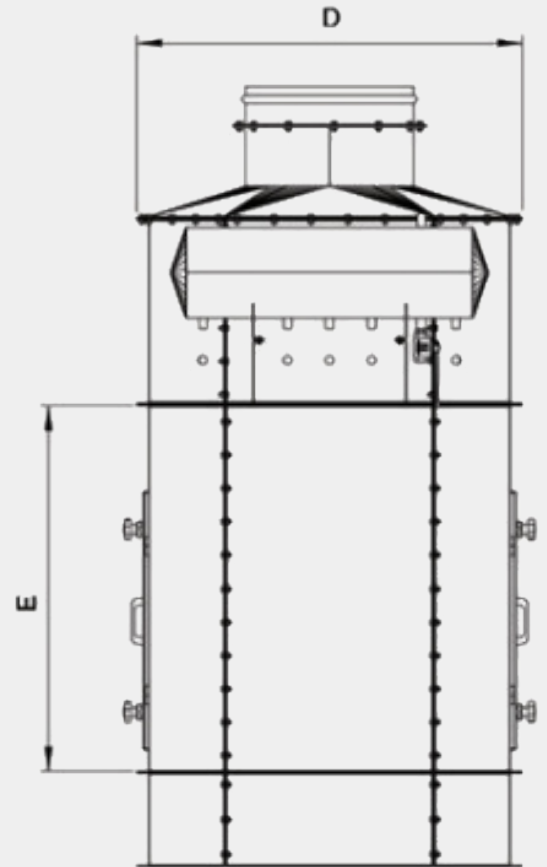

# JETFILTER

KJF 060 - 125  
KJF 100 - 125  
KJF 120 - 125  
KJF 150 - 200  
KFJ 180 - 200

### Afmetingen (mm) & Technische data

Model	Luchtdebiet (m <sup>3</sup> /h)	Stofzak (mm)	Afmetingen (mm)				
			A	B	C	D	E
KJF 060-125	2000	Ø120x1250x16	880	2715	199	880	1350
KJF 100-125	4000	Ø120x1250x26	1080	2715	318	1080	1350
KJF 120-125	6000	Ø120x1250x37	1280	2715	398	1280	1350
KJF 120-125	8000	Ø120x1250x37	1280	2715	398	1280	1350
KJF 120-200	12000	Ø120x1250x37	1280	3465	477	1280	2100
KJF 150-200	16000	Ø120x1250x57	1380	3465	636	1380	2100
KJF 180-200	20000	Ø120x1250x81	1580	3465	716	1580	2100