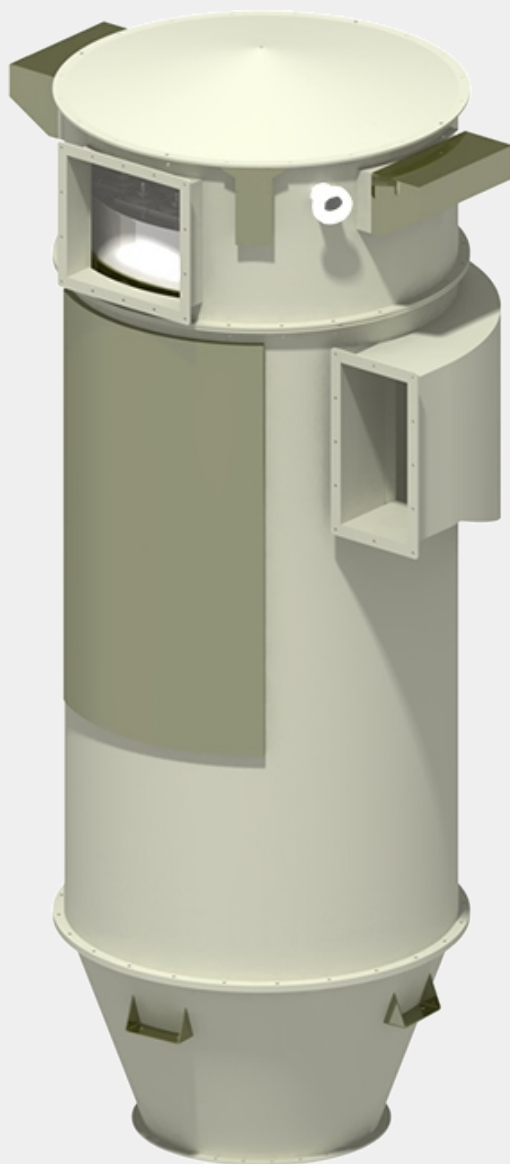

# JETFILTER

KJF 060 - 125  
KJF 100 - 125  
KJF 120 - 125  
KJF 150 - 200  
KFJ 180 - 200

### Afmetingen (mm) & Technische data

Model	Luchtdebiet (m <sup>3</sup> /h)	Stofzak (mm)	Afmetingen (mm)				
			A	B	C	D	E
KJF 060-125	2000	Ø120x1250x16	880	2715	199	880	1350
KJF 100-125	4000	Ø120x1250x26	1080	2715	318	1080	1350
KJF 120-125	6000	Ø120x1250x37	1280	2715	398	1280	1350
KJF 120-125	8000	Ø120x1250x37	1280	2715	398	1280	1350
KJF 120-200	12000	Ø120x1250x37	1280	3465	477	1280	2100
KJF 150-200	16000	Ø120x1250x57	1380	3465	636	1380	2100
KJF 180-200	20000	Ø120x1250x81	1580	3465	716	1580	2100