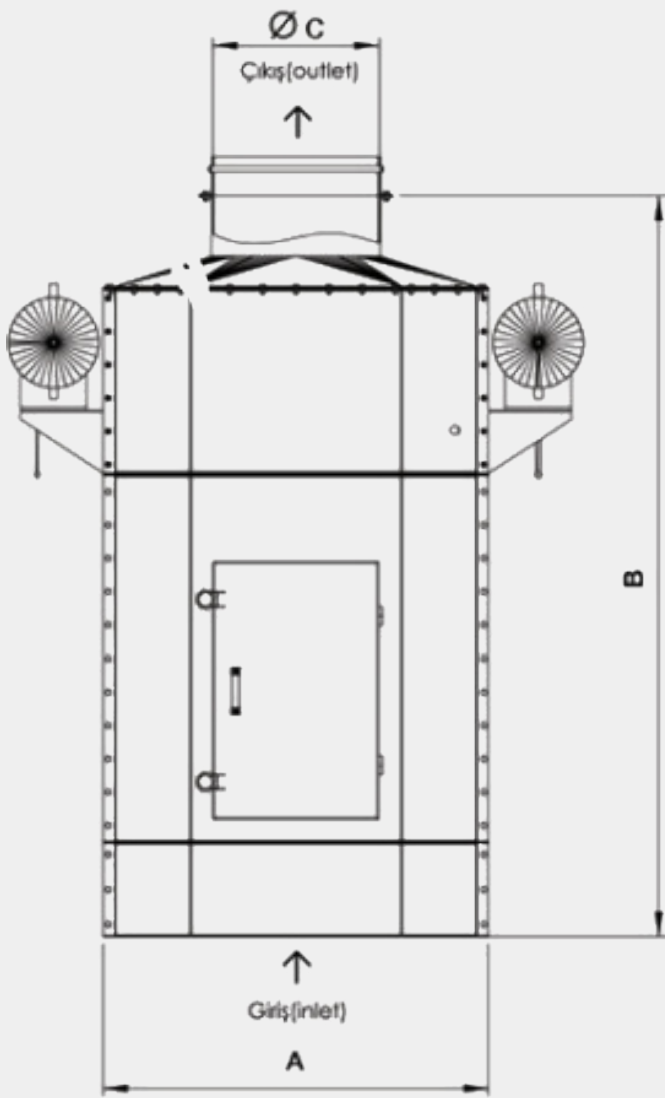

# JETFILTER

KJF 060 - 125  
KJF 100 - 125  
KJF 120 - 125  
KJF 150 - 200  
KFJ 180 - 200

### Afmetingen (mm) & Technische data

Model	Luchtdebiet (m <sup>3</sup> /h)	Stofzak (mm)	Afmetingen (mm)				
			A	B	C	D	E
KJF 060-125	2000	Ø120x1250x16	880	2715	199	880	1350
KJF 100-125	4000	Ø120x1250x26	1080	2715	318	1080	1350
KJF 120-125	6000	Ø120x1250x37	1280	2715	398	1280	1350
KJF 120-125	8000	Ø120x1250x37	1280	2715	398	1280	1350
KJF 120-200	12000	Ø120x1250x37	1280	3465	477	1280	2100
KJF 150-200	16000	Ø120x1250x57	1380	3465	636	1380	2100
KJF 180-200	20000	Ø120x1250x81	1580	3465	716	1580	2100