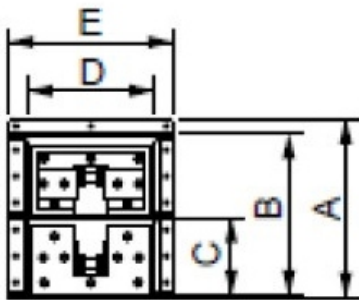

GEBOGEN KETTINGTRANSPORTEUR

Capaciteit: 70 tot 220 T/h

Afmetingen (mm) & Technische data

Model	Afmetingen (mm)					Snelheid (m/s)	Capaciteit (T/h)
	A	B	C	D	D		
ICC2309	420	370	186	230	320	0,5	70
ICE3059	420	370	186	305	395	0,5	100
ICC4509	420	370	186	450	540	0,5	150
ICC4512	520	470	236	450	540	0,5	190
ICC4514	590	540	271	450	540	0,5	220