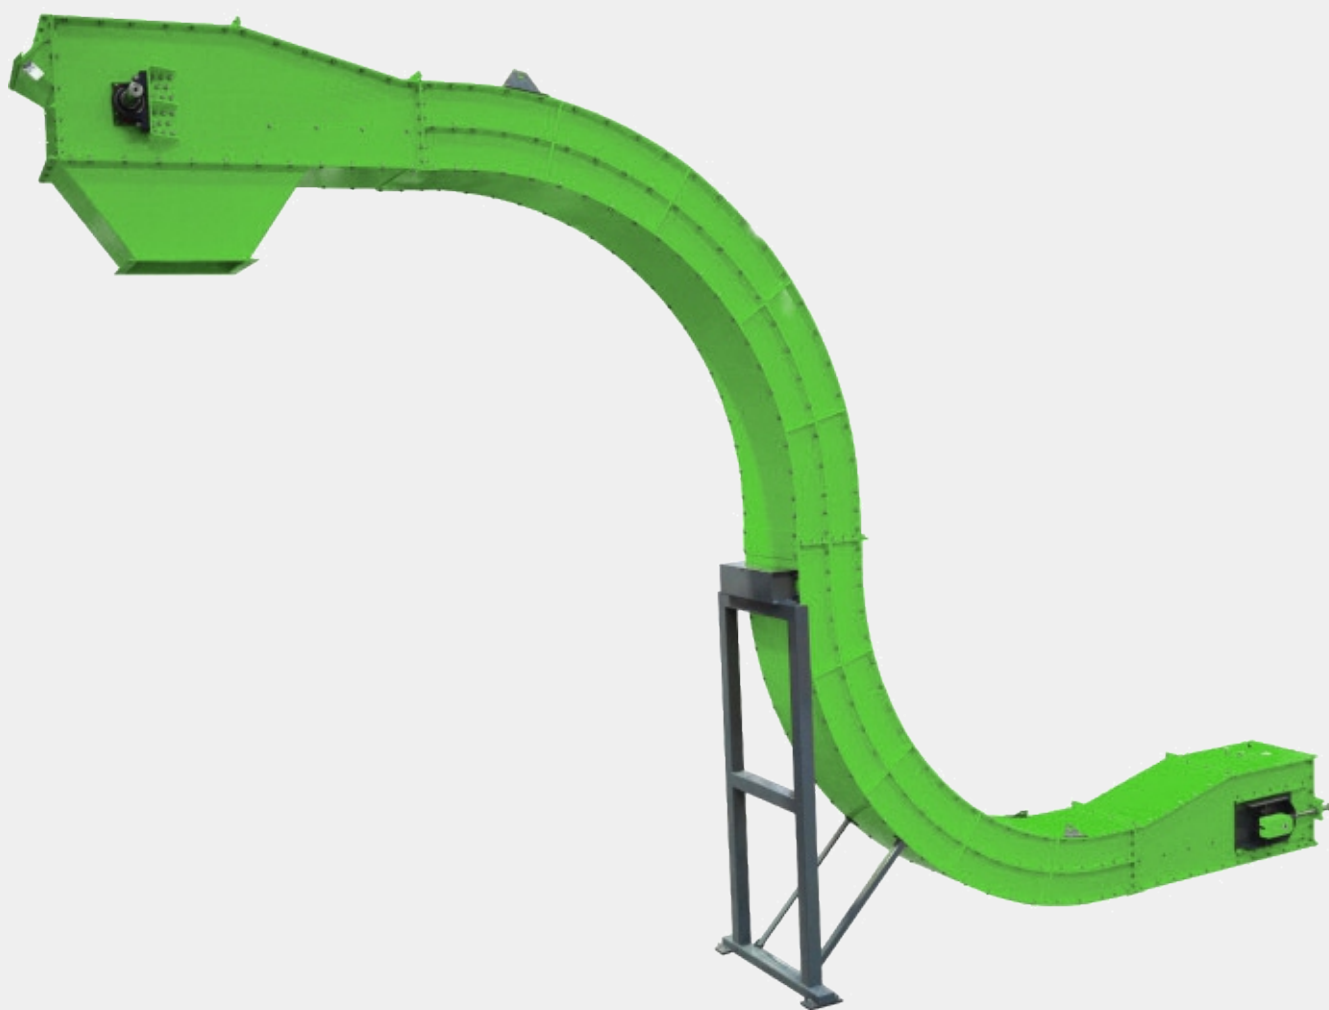

GEBOGEN KETTINGTRANSPORTEUR

Capaciteit: 70 tot 220 T/h

Afmetingen (mm) & Technische data

Model	Afmetingen (mm)					Snelheid (m/s)	Capaciteit (T/h)
	A	B	C	D	D		
ICC2309	420	370	186	230	320	0,5	70
ICE3059	420	370	186	305	395	0,5	100
ICC4509	420	370	186	450	540	0,5	150
ICC4512	520	470	236	450	540	0,5	190
ICC4514	590	540	271	450	540	0,5	220

Bovenstaande waarden zijn geldig voor producten met een bulkdichtheid van 0,75 T/m³