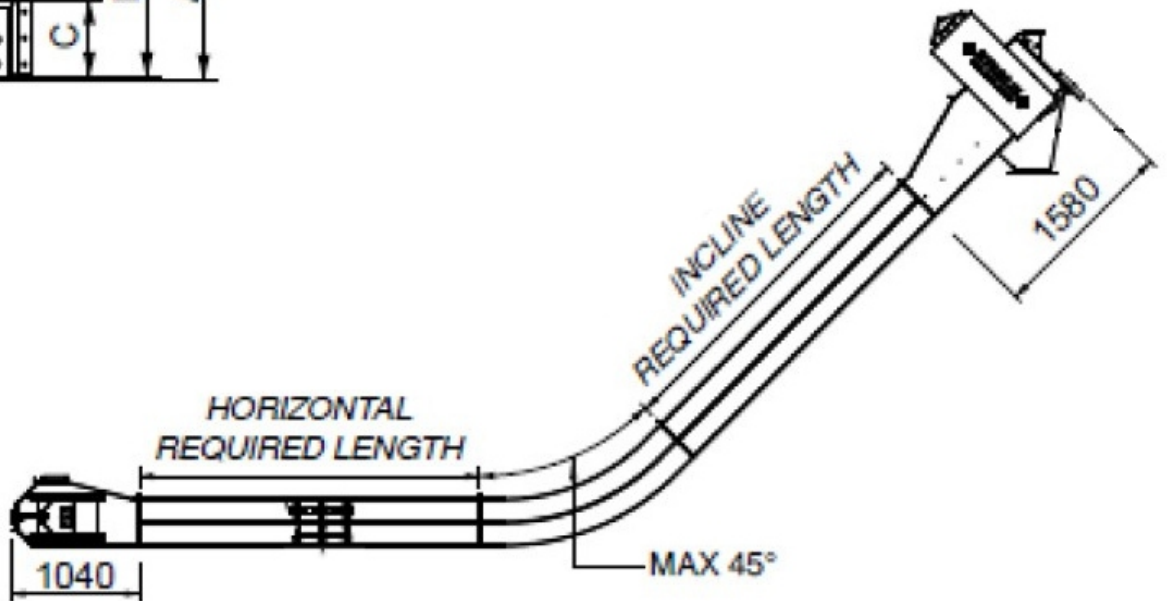

GEBOGEN KETTINGTRANSPORTEUR

Capaciteit: 70 tot 220 T/h

Afmetingen (mm) & Technische data

Model	Afmetingen (mm)					Snelheid (m/s)	Capaciteit (T/h)
	A	B	C	D	D		
ICC2309	420	370	186	230	320	0,5	70
ICE3059	420	370	186	305	395	0,5	100
ICC4509	420	370	186	450	540	0,5	150
ICC4512	520	470	236	450	540	0,5	190
ICC4514	590	540	271	450	540	0,5	220

Bovenstaande waarden zijn geldig voor producten met een bulkdichtheid van 0,75 T/m³