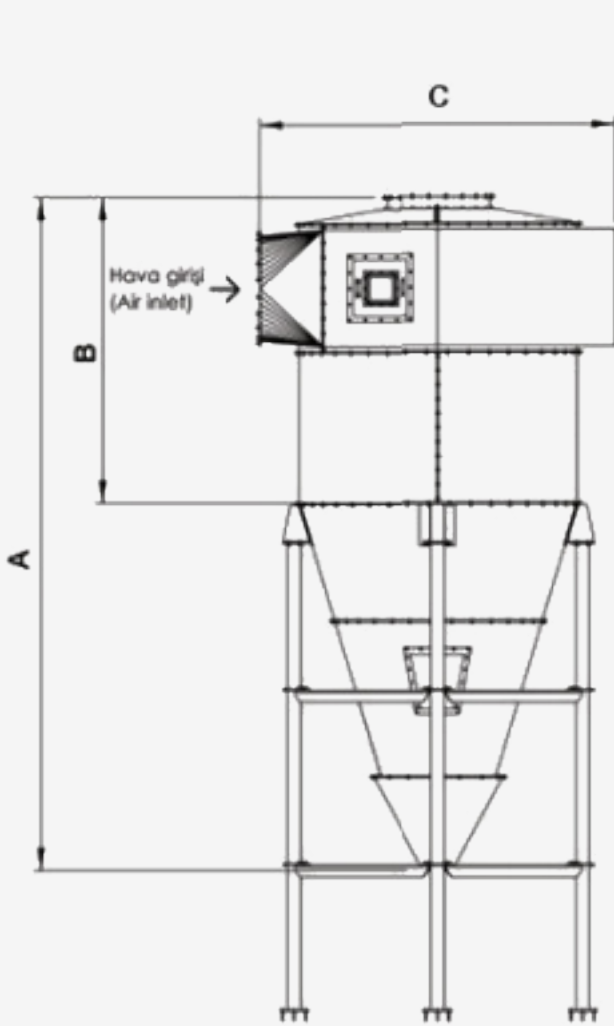

CYCLOONFILTER

SK 100
SK 120
SK 175

SK 200
SK 240

Afmetingen (mm) & Technische data

Model	Afmetingen (mm)									Gewicht (kg)
	A	B	C	D	E	F	G	H	K	
SK 100	2915	1410	1495	1000	440	195	445	485	590	460
SK 120	3320	1615	1820	1200	540	195	545	535	690	665
SK 175	4520	2210	2300	1750	690	260	695	580	780	1040
SK 200	5620	2355	2600	2000	760	260	765	580	990	1365
SK 240	5780	2635	3070	2400	900	260	905	730	1090	1660