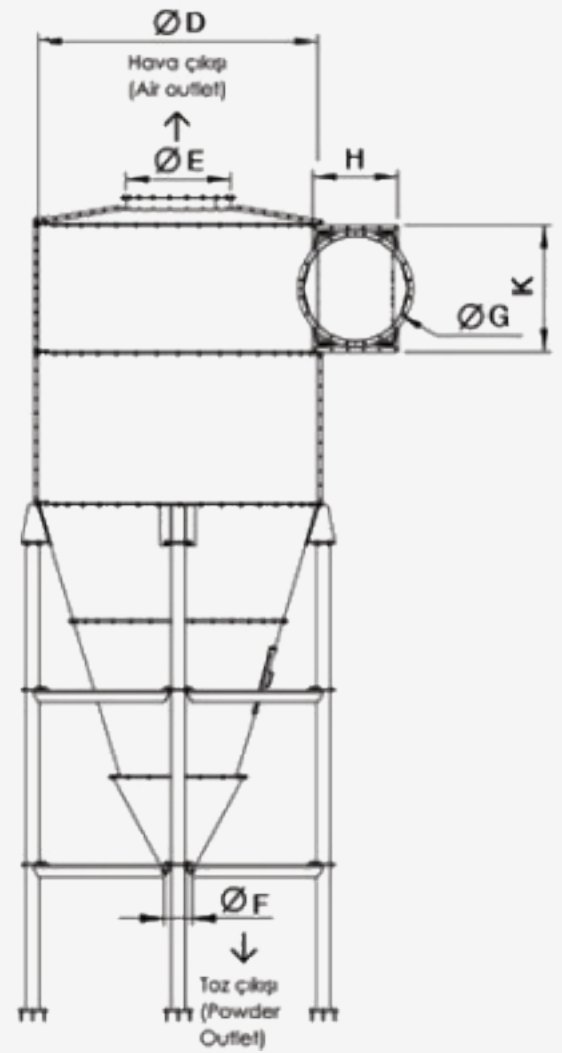

CYCLOONFILTER

SK 100
SK 120
SK 175

SK 200
SK 240

Afmetingen (mm) & Technische data

Model	Afmetingen (mm)									Gewicht (kg)
	A	B	C	D	E	F	G	H	K	
SK 100	2915	1410	1495	1000	440	195	445	485	590	460
SK 120	3320	1615	1820	1200	540	195	545	535	690	665
SK 175	4520	2210	2300	1750	690	260	695	580	780	1040
SK 200	5620	2355	2600	2000	760	260	765	580	990	1365
SK 240	5780	2635	3070	2400	900	260	905	730	1090	1660