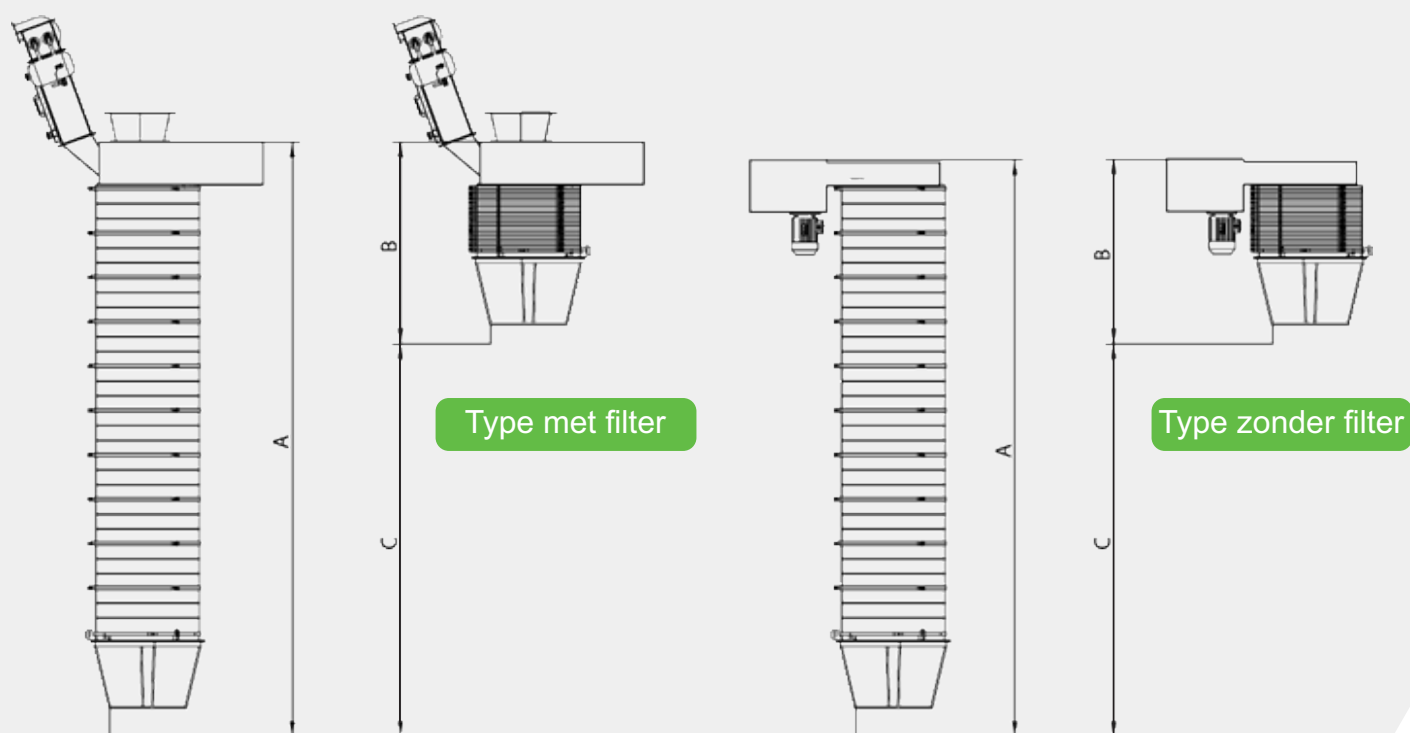

## Afmetingen (mm)

### BLC 12\* / BLC 16\*

Aantal modules	Type met filter			Type zonder filter		
	A (mm)	B (mm)	C (mm)	A (mm)	B (mm)	C (mm)
2	1460	890	570	1360	790	570
3	1790	935	855	1690	835	855
4	2120	980	1140	2020	880	1140
5	2450	1025	1425	2350	925	1425
6	2780	1070	1710	2680	970	1710
7	3110	1115	1995	3010	1015	1995
8	3440	1160	2280	3340	1060	2280
9	3770	1205	2565	3670	1105	2565
10	4100	1250	2850	4000	1150	2850
11	4430	1295	3135	4330	1195	3135
12	4760	1340	3420	4660	1240	3420
13	5090	1385	3705	4990	1285	3705
14	5420	1430	3990	5320	1330	3990
15	5750	1475	4275	5650	1375	4275

Het aantal modules kan worden aangepast volgens de eisen van de klant.

Type BLC12 heeft een productuitlaat van 590 mm

Type BLC16 heeft een productuitlaat van 690 mm

Type met filter

Type zonder filter