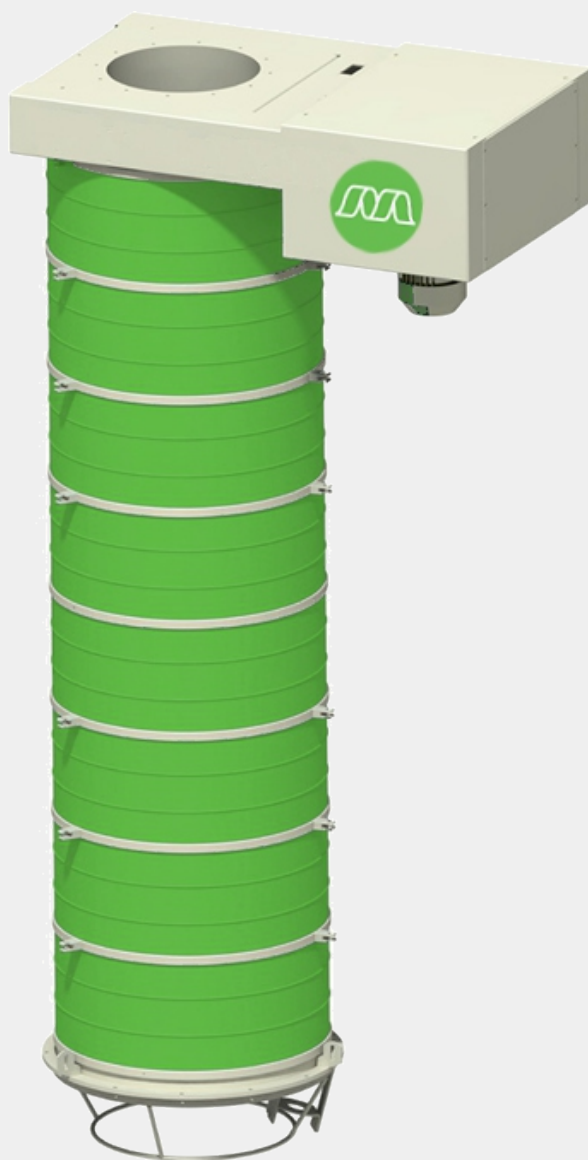

# BELADINGSBALG

Met filter of zonder filter  
Aantal modules volgens eisen klant

## Afmetingen (mm)

### BLC 12\* / BLC 16\*

Aantal modules	Type met filter			Type zonder filter		
	A (mm)	B (mm)	C (mm)	A (mm)	B (mm)	C (mm)
2	1460	890	570	1360	790	570
3	1790	935	855	1690	835	855
4	2120	980	1140	2020	880	1140
5	2450	1025	1425	2350	925	1425
6	2780	1070	1710	2680	970	1710
7	3110	1115	1995	3010	1015	1995
8	3440	1160	2280	3340	1060	2280
9	3770	1205	2565	3670	1105	2565
10	4100	1250	2850	4000	1150	2850
11	4430	1295	3135	4330	1195	3135
12	4760	1340	3420	4660	1240	3420
13	5090	1385	3705	4990	1285	3705
14	5420	1430	3990	5320	1330	3990
15	5750	1475	4275	5650	1375	4275

Het aantal modules kan worden aangepast volgens de eisen van de klant.

Type BLC12 heeft een productuitlaat van 590 mm

Type BLC16 heeft een productuitlaat van 690 mm

Type met filter

Type zonder filter