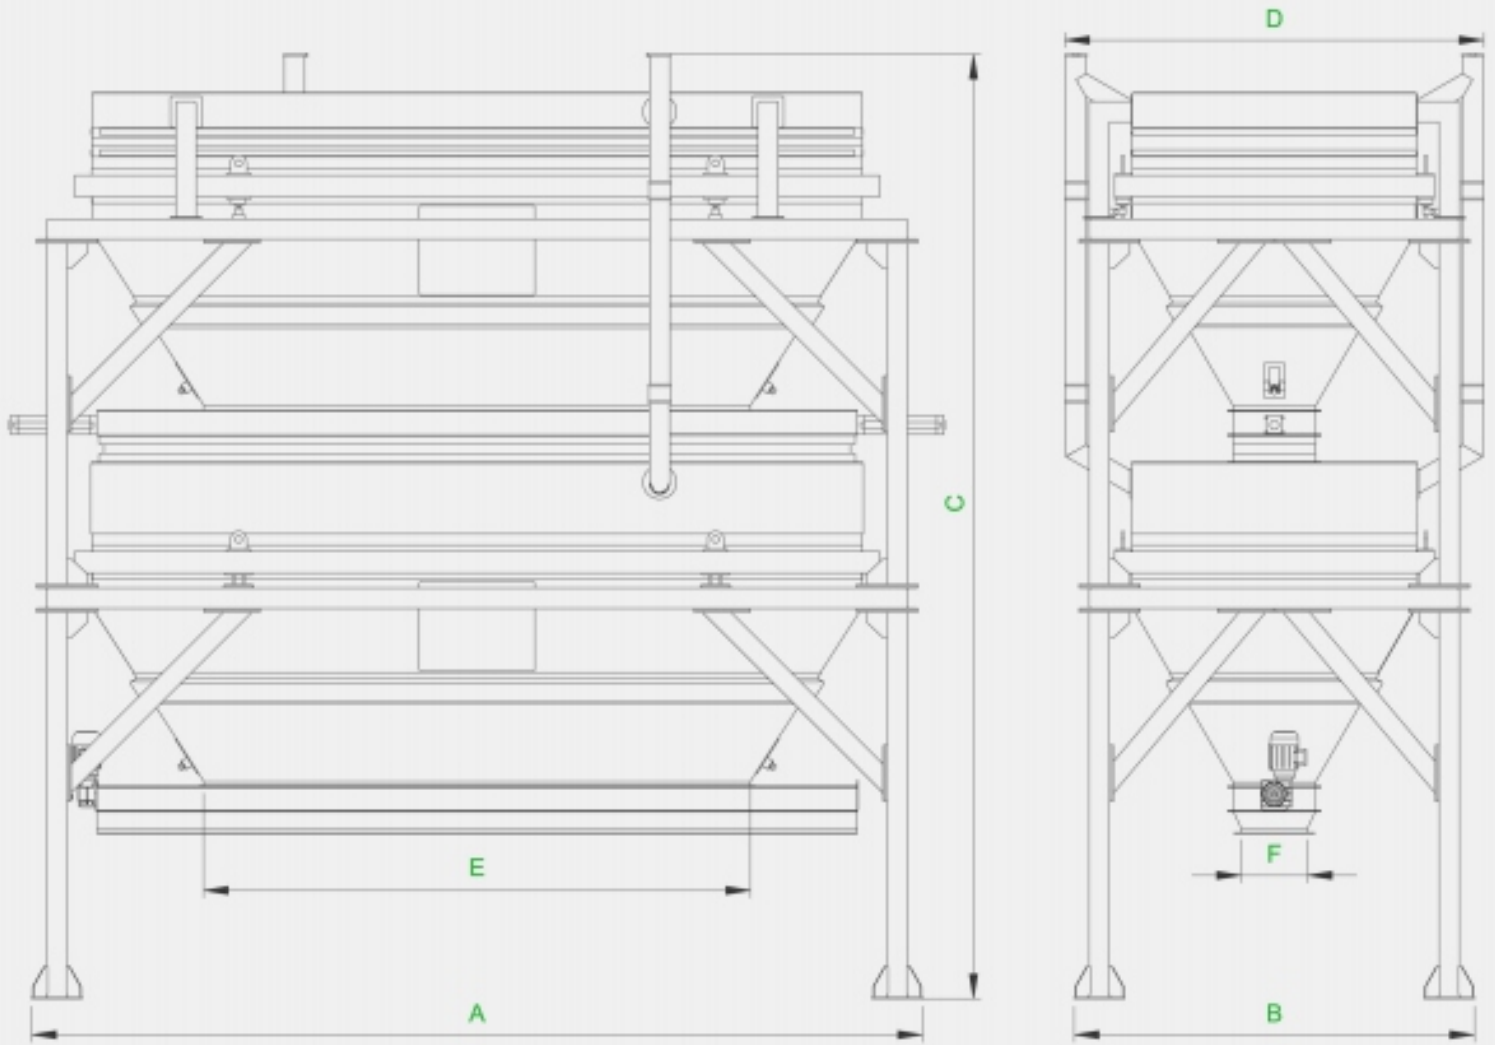

WEEGBUNKER

VDS 10 - 2,24 m³ hopper
VDS 20 - 4,76 m³ hopper

Afmetingen (mm)

Model	A	B	C	D	E	F
VDS 10	2805	1830	4430	1925	1240	270
VDS 20	4400	1975	4670	2070	2690	320

Technische data

Model	Motorvermogen (kW)	Hoppervolume (m ³)	Gewicht (kg)
VDS 10	0,55	2,24	2150
VDS 20	0,55	4,76	3050